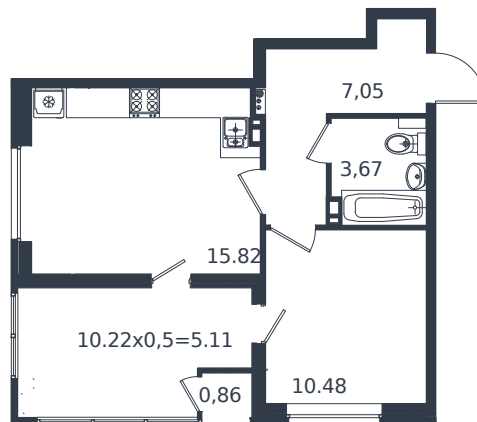

Квартира № 68

1 этаж

1К-квартира 42.99 м²

7 264 830 ₺

Проект	Микрорайон «Образцово»
Номер на этаже	68
Этаж	8 из 18
Корпус	Дом 4
Секция	1
Заселение	2026 г.
Отделка	Готовая отделка