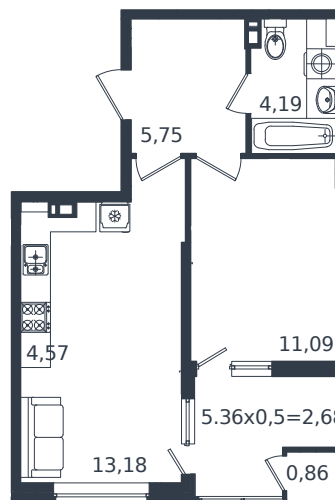

Квартира № 67

1 этаж

2К-квартира 42.32 м²

7 279 010 ₺

Проект
Номер на этаже
Этаж
Корпус
Секция
Заселение
Отделка

Микрорайон «Образцово»
67
8 из 18
Дом 4
1
2026 г.
Готовая отделка