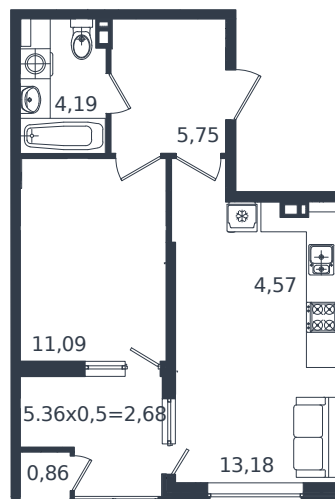

Квартира № 66

1 этаж

2К-квартира 42.32 м²

7 279 040 ₺

Проект	Микрорайон «Образцово»
Номер на этаже	66
Этаж	8 из 18
Корпус	Дом 4
Секция	1
Заселение	2026 г.
Отделка	Готовая отделка