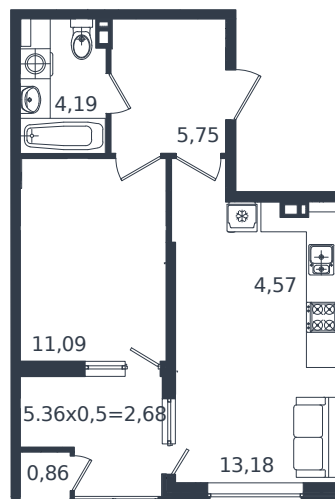

Квартира № 66

1 этаж

2К-квартира 42.32 м²

7 279 040 ₺

Проект	Микрорайон «Образцово»
Номер на этаже	66
Этаж	8 из 18
Корпус	дом 4
Секция	1
Заселение	2026 г.
Отделка	Готовая отделка