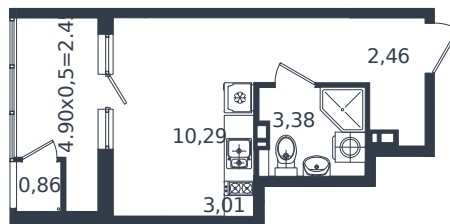

# Квартира № 45

1 этаж

Студия 22.45 м<sup>2</sup>

4 669 000 ₽

Проект	Микрорайон «Образцово»
Номер на этаже	45
Этаж	6 из 18
Корпус	Дом 4
Секция	1
Заселение	2026 г.
Отделка	Готовая отделка