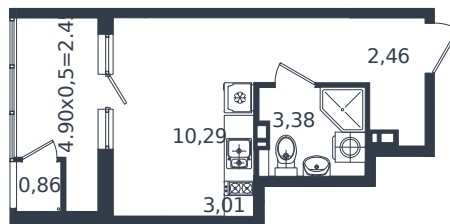

Квартира № 45

1 этаж

Студия 22.45 м²

4 669 000 ₽

Проект	Микрорайон «Образцово»
Номер на этаже	45
Этаж	6 из 18
Корпус	дом 4
Секция	1
Заселение	2026 г.
Отделка	Готовая отделка