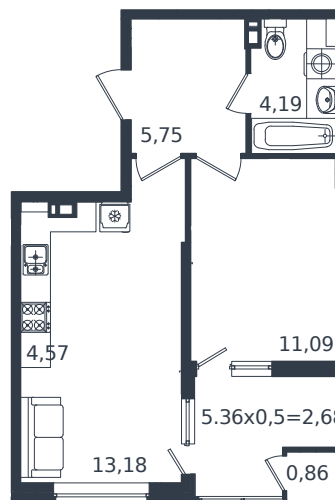

Квартира № 43

1 этаж

2К-квартира 42.32 м²

7 279 010 ₺

Проект
Номер на этаже
Этаж
Корпус
Секция
Заселение
Отделка

Микрорайон «Образцово»
43
6 из 18
Дом 4
1
2026 г.
Готовая отделка