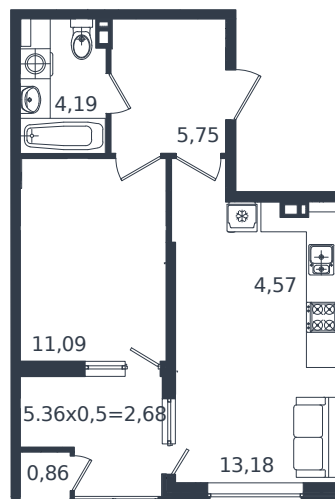

# Квартира № 42

1 этаж

2К-квартира 42.32 м<sup>2</sup>

7 279 040 ₹

Проект	Микрорайон «Образцово»
Номер на этаже	42
Этаж	6 из 18
Корпус	дом 4
Секция	1
Заселение	2026 г.
Отделка	Готовая отделка