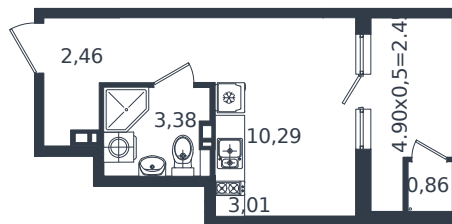

Квартира № 40

1 этаж

Студия 22.45 м²

4 669 000 ₽

Проект	Микрорайон «Образцово»
Номер на этаже	40
Этаж	6 из 18
Корпус	Дом 4
Секция	1
Заселение	2026 г.
Отделка	Готовая отделка