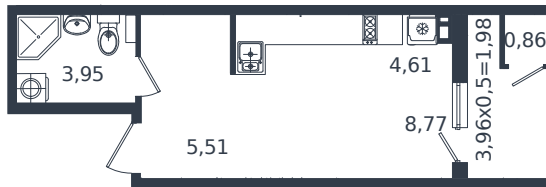

Квартира № 39

1 этаж

Студия 25.6 м²

4 876 800 ₽

Проект	Микрорайон «Образцово»
Номер на этаже	39
Этаж	6 из 18
Корпус	Дом 4
Секция	1
Заселение	2026 г.
Отделка	Готовая отделка

+7(861)210-35-75

ИНСИТИ
ДЕВЕЛОПМЕНТ