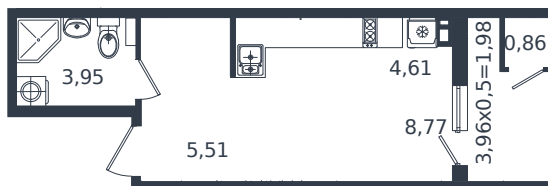

Квартира № 39

1 этаж

Студия 25.6 м²

4 864 000 ₽

Проект	Микрорайон «Образцово»
Номер на этаже	39
Этаж	6 из 18
Корпус	дом 4
Секция	1
Заселение	2026 г.
Отделка	Готовая отделка

+7(861)210-35-75

ИНСИТИ
ДЕВЕЛОПМЕНТ