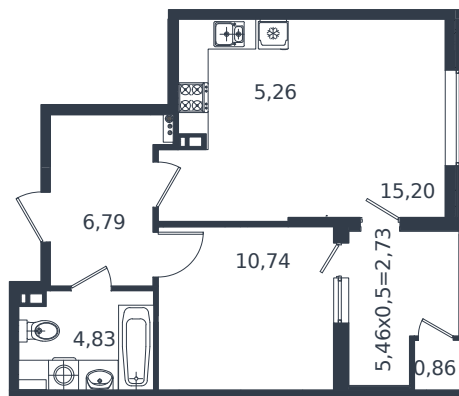

Квартира № 38

1 этаж

2К-квартира 46.41 м²

7 332 780 ₽

Проект	Микрорайон «Образцово»
Номер на этаже	38
Этаж	6 из 18
Корпус	Дом 4
Секция	1
Заселение	2026 г.
Отделка	Готовая отделка