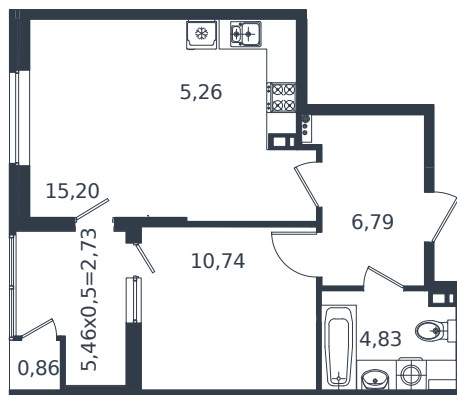

# Квартира № 35

1 этаж

2К-квартира 46.41 м<sup>2</sup>

7 332 780 ₺

Проект	Микрорайон «Образцово»
Номер на этаже	35
Этаж	5 из 18
Корпус	Дом 4
Секция	1
Заселение	2026 г.
Отделка	Готовая отделка