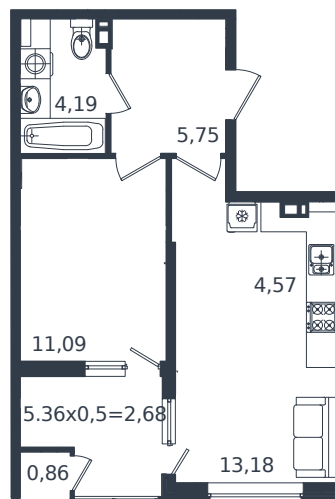

Квартира № 30

1 этаж

2К-квартира 42.32 м²

7 279 040 ₺

Проект	Микрорайон «Образцово»
Номер на этаже	30
Этаж	5 из 18
Корпус	Дом 4
Секция	1
Заселение	2026 г.
Отделка	Готовая отделка