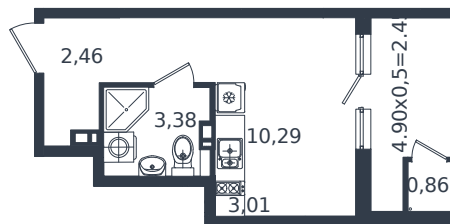

Квартира № 28

1 этаж

Студия 22.45 м²

4 669 000 ₽

Проект	Микрорайон «Образцово»
Номер на этаже	28
Этаж	5 из 18
Корпус	Дом 4
Секция	1
Заселение	2026 г.
Отделка	Готовая отделка