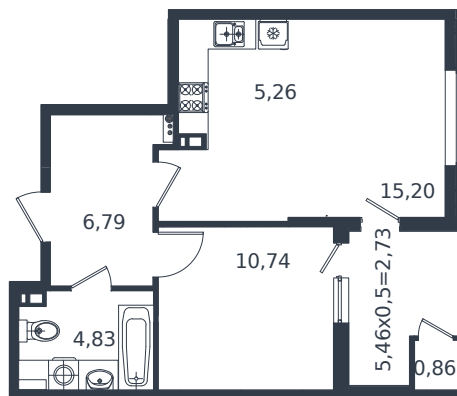

Квартира № 26

1 этаж

2К-квартира 46.41 м²

7 332 780 ₺

Проект	Микрорайон «Образцово»
Номер на этаже	26
Этаж	5 из 18
Корпус	дом 4
Секция	1
Заселение	2026 г.
Отделка	Готовая отделка