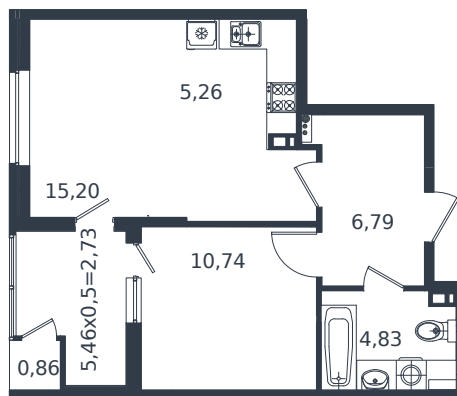

Квартира № 23

1 этаж

2К-квартира 46.41 м²

7 332 780 ₺

Проект	Микрорайон «Образцово»
Номер на этаже	23
Этаж	4 из 18
Корпус	Дом 4
Секция	1
Заселение	2026 г.
Отделка	Готовая отделка