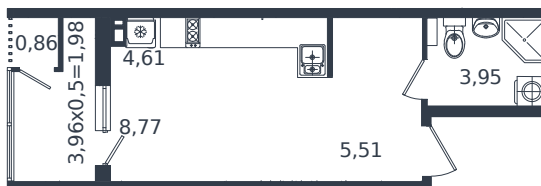

# Квартира № 22

1 этаж

Студия 25.68 м<sup>2</sup>

4 906 440 ₽

Проект	Микрорайон «Образцово»
Номер на этаже	22
Этаж	4 из 18
Корпус	дом 4
Секция	1
Заселение	2026 г.
Отделка	Готовая отделка