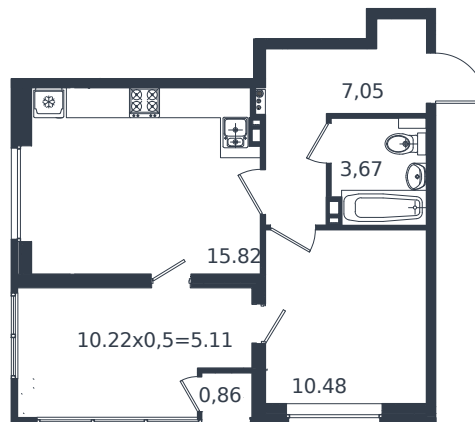

Квартира № 20

1 этаж

1К-квартира 42.99 м²

7 264 830 ₺

Проект	Микрорайон «Образцово»
Номер на этаже	20
Этаж	4 из 18
Корпус	Дом 4
Секция	1
Заселение	2026 г.
Отделка	Готовая отделка