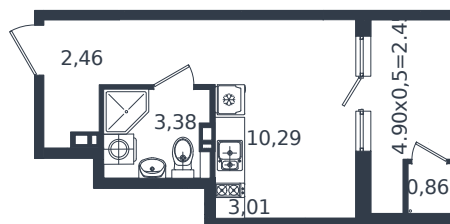

# Квартира № 16

1 этаж

Студия 22.45 м<sup>2</sup>

4 669 000 ₪

Проект	Микрорайон «Образцово»
Номер на этаже	16
Этаж	4 из 18
Корпус	Дом 4
Секция	1
Заселение	2026 г.
Отделка	Готовая отделка

+7(861)210-35-75

ИНСИТИ  
ДЕВЕЛОПМЕНТ