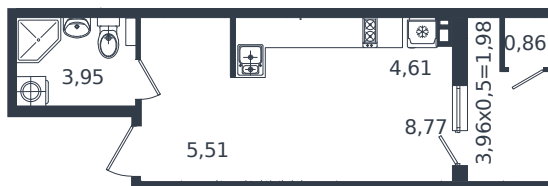

Квартира № 15

1 этаж

Студия 25.6 м²

4 878 600 ₽

Проект	Микрорайон «Образцово»
Номер на этаже	15
Этаж	4 из 18
Корпус	Дом 4
Секция	1
Заселение	2026 г.
Отделка	Готовая отделка

+7(861)210-35-75

ИНСИТИ
ДЕВЕЛОПМЕНТ