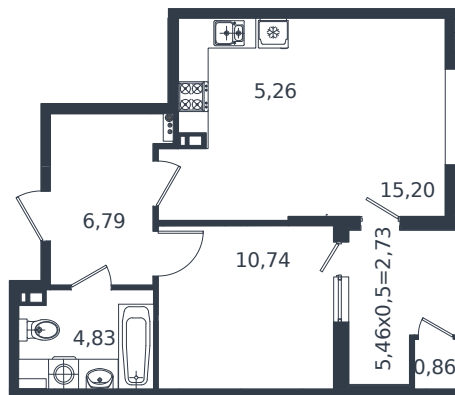

Квартира № 14

1 этаж

2К-квартира 46.41 м²

7 332 780 ₺

Проект	Микрорайон «Образцово»
Номер на этаже	14
Этаж	4 из 18
Корпус	дом 4
Секция	1
Заселение	2026 г.
Отделка	Готовая отделка