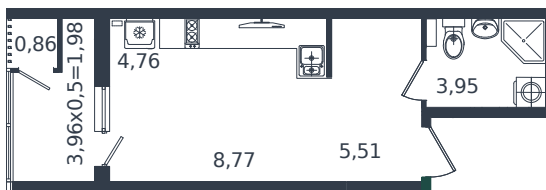

# Квартира № 10

1 этаж

Студия 25.83 м<sup>2</sup>

4 830 210 ₺

Проект	Микрорайон «Образцово»
Номер на этаже	10
Этаж	3 из 18
Корпус	Дом 4
Секция	1
Заселение	2026 г.
Отделка	Готовая отделка