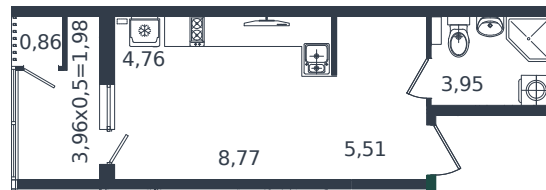

# Квартира № 10

1 этаж

Студия 25.83 м<sup>2</sup>

4 830 210 ₺

Проект	Микрорайон «Образцово»
Номер на этаже	10
Этаж	3 из 18
Корпус	дом 4
Секция	1
Заселение	2026 г.
Отделка	Готовая отделка