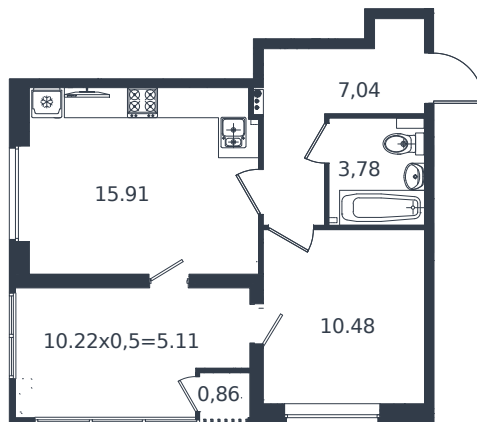

# Квартира № 8

1 этаж

1К-квартира 43.18 м<sup>2</sup>

7 167 880 ₺

Проект	Микрорайон «Образцово»
Номер на этаже	8
Этаж	3 из 18
Корпус	Дом 4
Секция	1
Заселение	2026 г.
Отделка	Готовая отделка