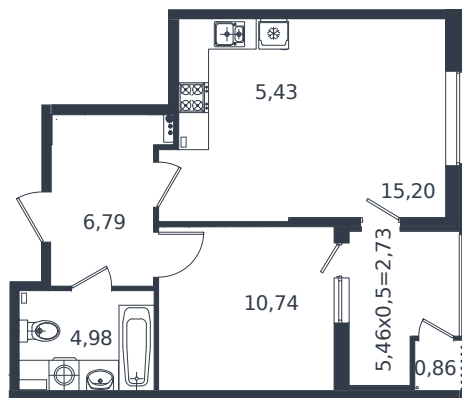

Квартира № 2

1 этаж

2К-квартира 46.73 м²

7 243 150 ₺

Проект	Микрорайон «Образцово»
Номер на этаже	2
Этаж	3 из 18
Корпус	Дом 4
Секция	1
Заселение	2026 г.
Отделка	Готовая отделка