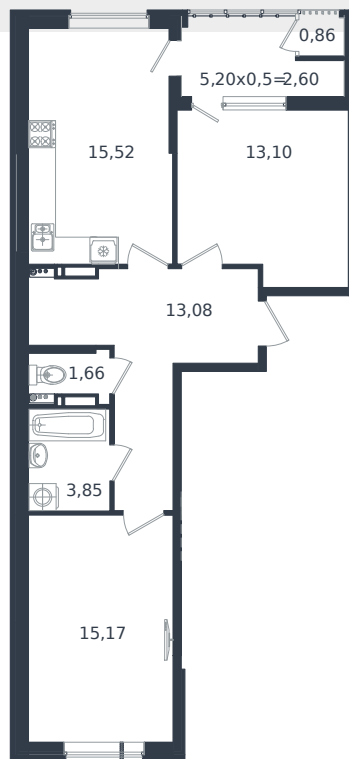

Квартира № 680

1 этаж

2К-квартира 65.84 м²

9 415 120 ₺

Проект	Микрорайон «Образцово»
Номер на этаже	680
Этаж	18 из 18
Корпус	Дом 5
Секция	1
Заселение	2026 г.
Отделка	Готовая отделка