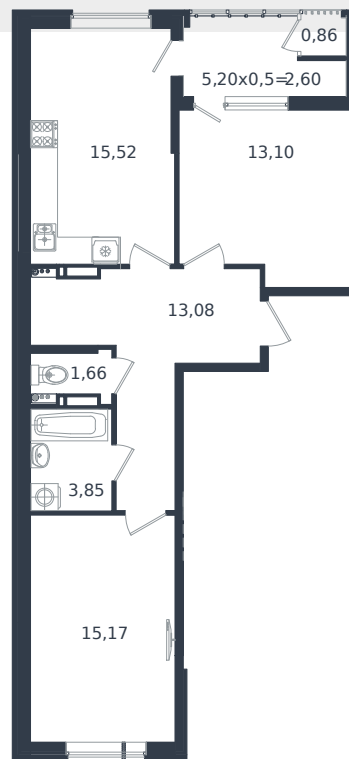

# Квартира № 680

1 этаж

2К-квартира 65.84 м<sup>2</sup>

9 316 360 ₺

Проект	Микрорайон «Образцово»
Номер на этаже	680
Этаж	18 из 18
Корпус	Дом 5
Секция	1
Заселение	2026 г.
Отделка	Готовая отделка

+7(861)210-35-75