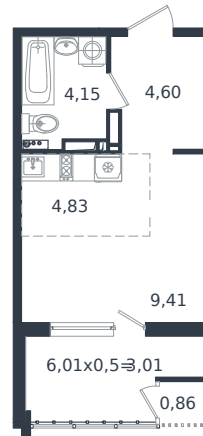

Квартира № 679

1 этаж

Студия 26.85 м²

5 329 725 ₽

Проект	Микрорайон «Образцово»
Номер на этаже	679
Этаж	18 из 18
Корпус	Дом 5
Секция	1
Заселение	2026 г.
Отделка	Готовая отделка

+7(861)210-35-75

ИНСИТИ
ДЕВЕЛОПМЕНТ