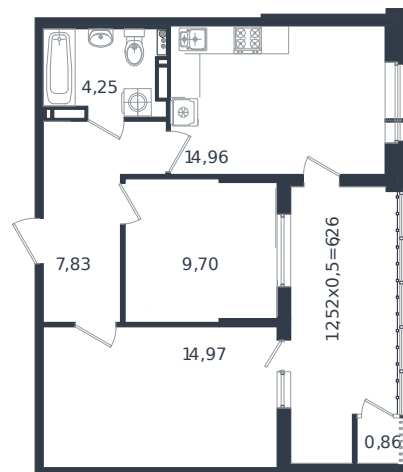

Квартира № 676

1 этаж

2К-квартира 58.83 м²

8 677 425 ₺

Проект
Номер на этаже
Этаж
Корпус
Секция
Заселение
Отделка

Микрорайон «Образцово»
676
18 из 18
Дом 5
1
2026 г.
Готовая отделка