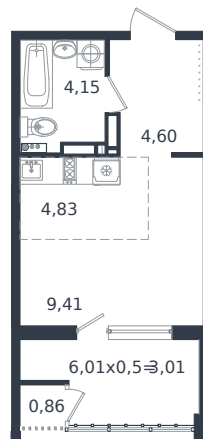

Квартира № 672

1 этаж

Студия 26.85 м²

5 302 875 ₽

Проект	Микрорайон «Образцово»
Номер на этаже	672
Этаж	17 из 18
Корпус	Дом 5
Секция	1
Заселение	2026 г.
Отделка	Готовая отделка