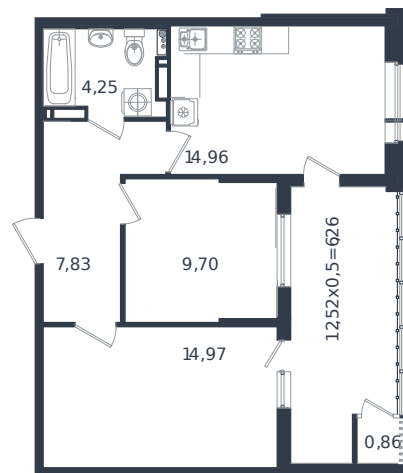

# Квартира № 670

1 этаж

2К-квартира 58.83 м²

8 618 595 ₺

Проект	Микрорайон «Образцово»
Номер на этаже	670
Этаж	17 из 18
Корпус	Дом 5
Секция	1
Заселение	2026 г.
Отделка	Готовая отделка