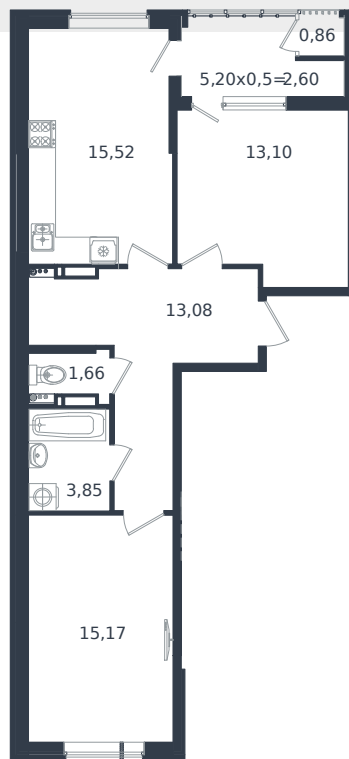

Квартира № 668

1 этаж

2К-квартира 65.84 м²

9 349 280 ₽

Проект	Микрорайон «Образцово»
Номер на этаже	668
Этаж	16 из 18
Корпус	Дом 5
Секция	1
Заселение	2026 г.
Отделка	Готовая отделка