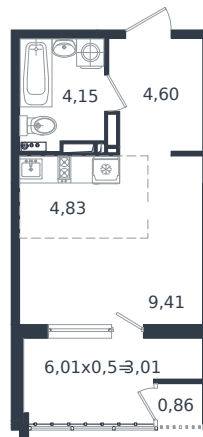

Квартира № 667

1 этаж

Студия 26.85 м²

5 302 875 ₽

Проект	Микрорайон «Образцово»
Номер на этаже	667
Этаж	16 из 18
Корпус	Дом 5
Секция	1
Заселение	2026 г.
Отделка	Готовая отделка