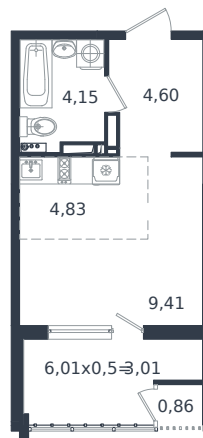

# Квартира № 667

1 этаж

Студия 26.85 м<sup>2</sup>

5 302 875 ₽

Проект	Микрорайон «Образцово»
Номер на этаже	667
Этаж	16 из 18
Корпус	Дом 5
Секция	1
Заселение	2026 г.
Отделка	Готовая отделка