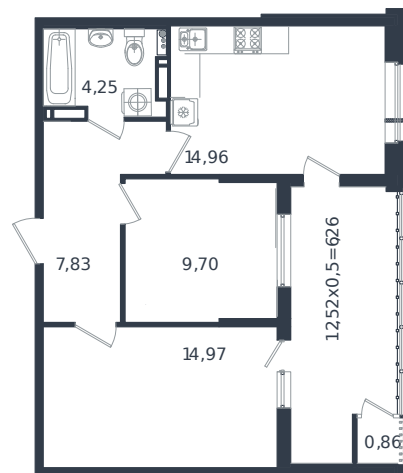

Квартира № 664

1 этаж

2К-квартира 58.83 м²

8 589 180 ₺

Проект
Номер на этаже
Этаж
Корпус
Секция
Заселение
Отделка

Микрорайон «Образцово»
664
16 из 18
Дом 5
1
2026 г.
Готовая отделка