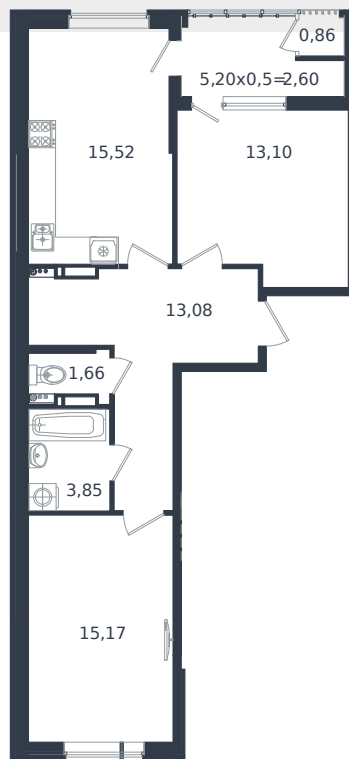

Квартира № 662

1 этаж

2К-квартира 65.84 м²

9 250 520 ₺

| | |
|----------------|------------------------|
| Проект | Микрорайон «Образцово» |
| Номер на этаже | 662 |
| Этаж | 15 из 18 |
| Корпус | Дом 5 |
| Секция | 1 |
| Заселение | 2026 г. |
| Отделка | Готовая отделка |