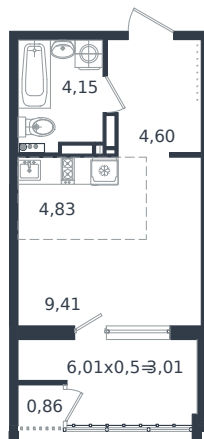

Квартира № 660

1 этаж

Студия 26.85 м²

5 302 875 ₺

Проект	Микрорайон «Образцово»
Номер на этаже	660
Этаж	15 из 18
Корпус	Дом 5
Секция	1
Заселение	2026 г.
Отделка	Готовая отделка