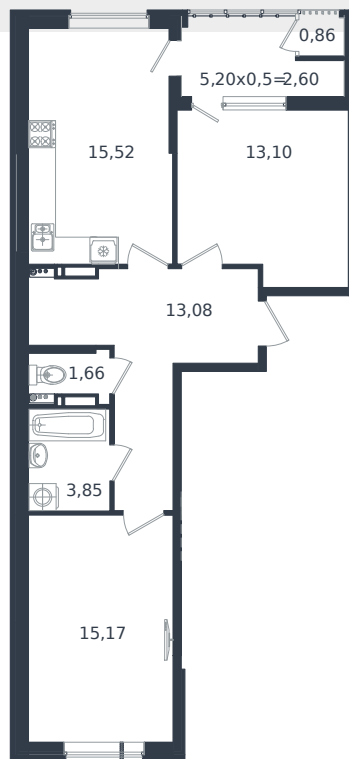

# Квартира № 656

1 этаж

2К-квартира 65.84 м<sup>2</sup>

9 349 280 ₽

Проект	Микрорайон «Образцово»
Номер на этаже	656
Этаж	14 из 18
Корпус	Дом 5
Секция	1
Заселение	2026 г.
Отделка	Готовая отделка