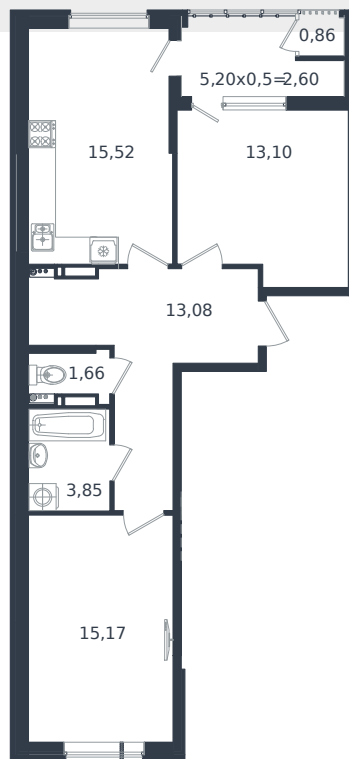

Квартира № 656

1 этаж

2К-квартира 65.84 м²

9 349 280 ₽

Проект	Микрорайон «Образцово»
Номер на этаже	656
Этаж	14 из 18
Корпус	Дом 5
Секция	1
Заселение	2026 г.
Отделка	Готовая отделка