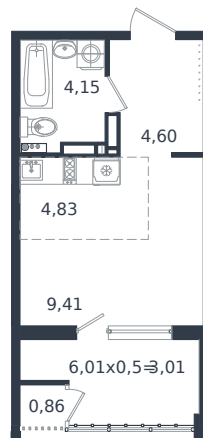

Квартира № 648

1 этаж

Студия 26.85 м²

5 302 875 ₽

Проект	Микрорайон «Образцово»
Номер на этаже	648
Этаж	13 из 18
Корпус	Дом 5
Секция	1
Заселение	2026 г.
Отделка	Готовая отделка