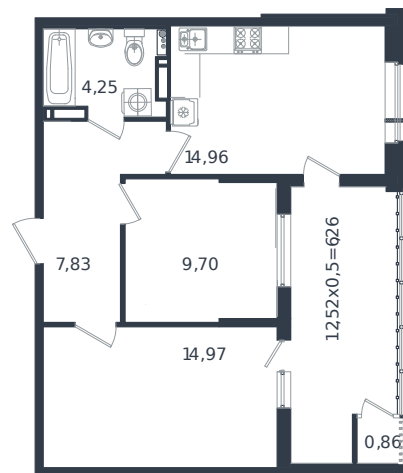

Квартира № 646

1 этаж

2К-квартира 58.83 м²

8 589 180 ₺

Проект

Номер на этаже

Этаж

Корпус

Секция

Заселение

Отделка

Микрорайон «Образцово»

646

13 из 18

Дом 5

1