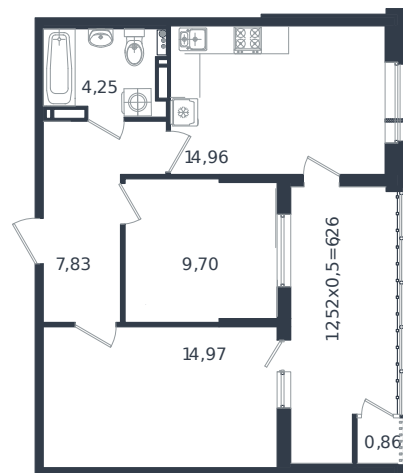

Квартира № 640

1 этаж

2К-квартира 58.83 м²

8 618 595 ₺

Проект	Микрорайон «Образцово»
Номер на этаже	640
Этаж	12 из 18
Корпус	Дом 5
Секция	1
Заселение	2026 г.
Отделка	Готовая отделка