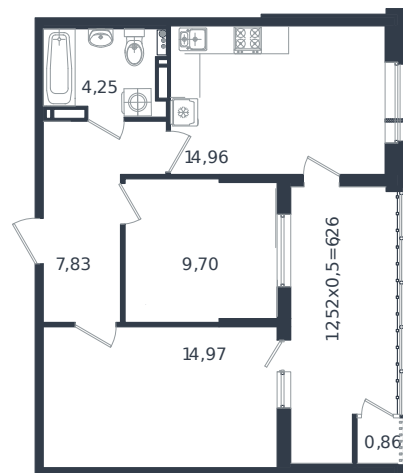

Квартира № 640

1 этаж

2К-квартира 58.83 м²

8 589 180 ₺

Проект
Номер на этаже
Этаж
Корпус
Секция
Заселение
Отделка

Микрорайон «Образцово»
640
12 из 18
Дом 5
1
2026 г.
Готовая отделка