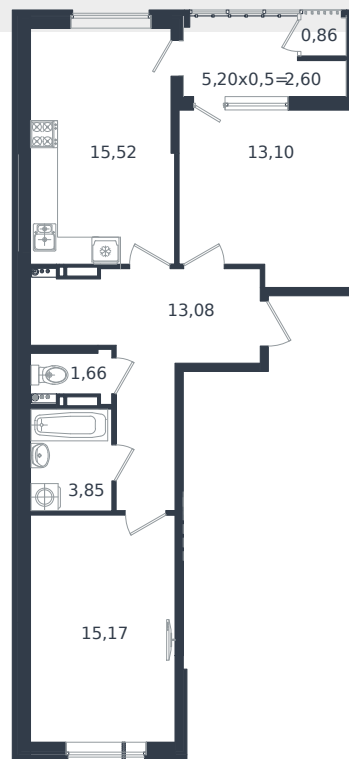

Квартира № 638

1 этаж

2К-квартира 65.84 м²

9 349 280 ₽

Проект	Микрорайон «Образцово»
Номер на этаже	638
Этаж	11 из 18
Корпус	Дом 5
Секция	1
Заселение	2026 г.
Отделка	Готовая отделка