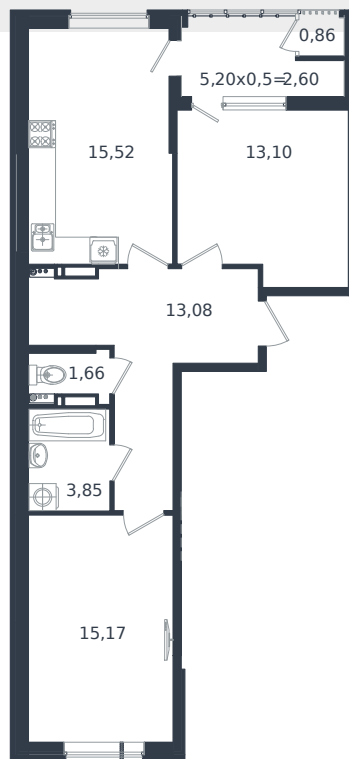

# Квартира № 638

1 этаж

2К-квартира 65.84 м<sup>2</sup>

9 250 520 ₺

Проект	Микрорайон «Образцово»
Номер на этаже	638
Этаж	11 из 18
Корпус	Дом 5
Секция	1
Заселение	2026 г.
Отделка	Готовая отделка