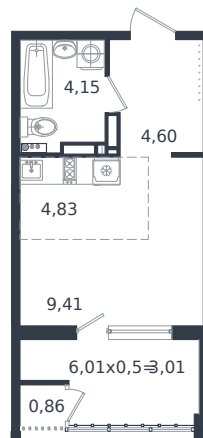

# Квартира № 636

1 этаж

Студия 26.85 м<sup>2</sup>

5 302 875 ₽

Проект	Микрорайон «Образцово»
Номер на этаже	636
Этаж	11 из 18
Корпус	Дом 5
Секция	1
Заселение	2026 г.
Отделка	Готовая отделка