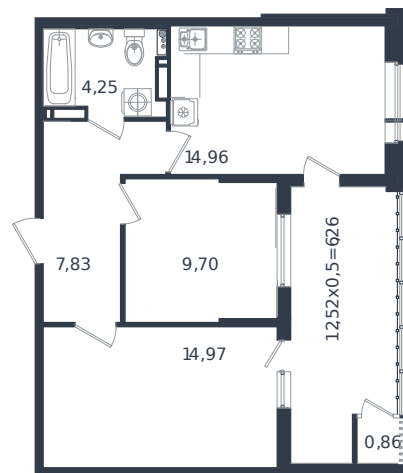

Квартира № 634

1 этаж

2К-квартира 58.83 м²

8 589 180 ₺

Проект
Номер на этаже
Этаж
Корпус
Секция
Заселение
Отделка

Микрорайон «Образцово»
634
11 из 18
Дом 5
1
2026 г.
Готовая отделка