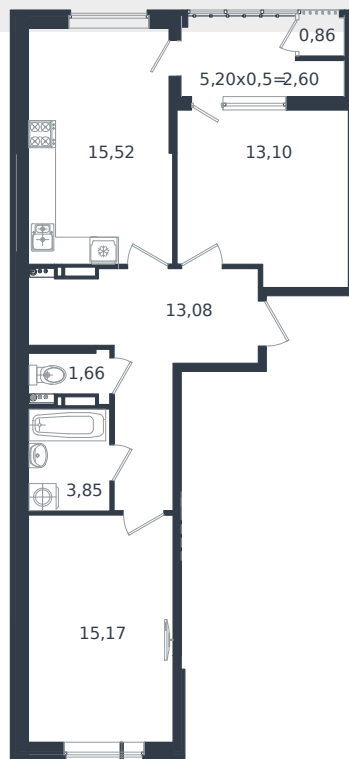

# Квартира № 632

1 этаж

2К-квартира 65.84 м<sup>2</sup>

9 349 280 ₽

Проект	Микрорайон «Образцово»
Номер на этаже	632
Этаж	10 из 18
Корпус	Дом 5
Секция	1
Заселение	2026 г.
Отделка	Готовая отделка