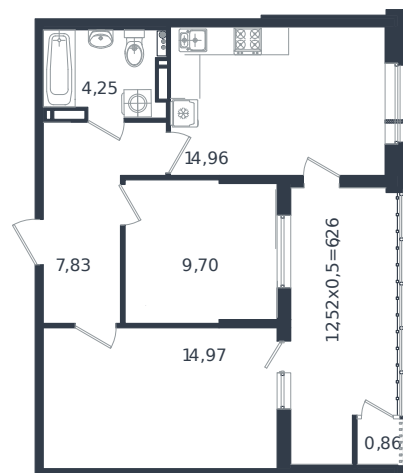

# Квартира № 628

1 этаж

2К-квартира 58.83 м²

8 618 595 ₺

Проект  
Номер на этаже  
Этаж  
Корпус  
Секция  
Заселение  
Отделка

Микрорайон «Образцово»  
628  
10 из 18  
Дом 5  
1  
2026 г.  
Готовая отделка