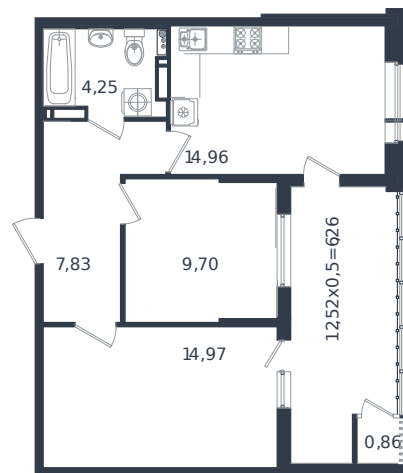

# Квартира № 628

1 этаж

2К-квартира 58.83 м²

8 618 595 ₺

Проект  
Номер на этаже  
Этаж  
Корпус  
Секция  
Заселение  
Отделка

Микрорайон «Образцово»  
628  
10 из 18  
Дом 5  
1  
2026 г.  
Готовая отделка