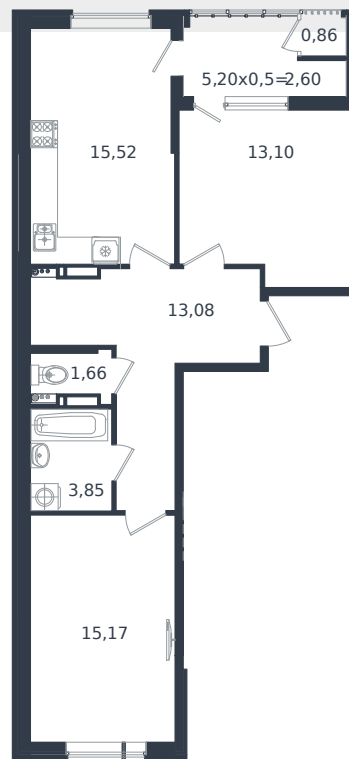

Квартира № 626

1 этаж

2К-квартира 65.84 м²

9 250 520 ₺

Проект	Микрорайон «Образцово»
Номер на этаже	626
Этаж	9 из 18
Корпус	Дом 5
Секция	1
Заселение	2026 г.
Отделка	Готовая отделка