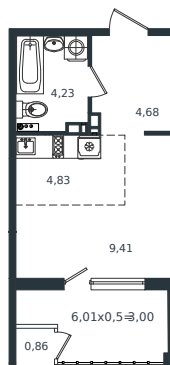

# Квартира № 618

1 этаж

Студия 27.01 м<sup>2</sup>

5 347 980 ₹

Проект	Микрорайон «Образцово»
Номер на этаже	618
Этаж	8 из 18
Корпус	Дом 5
Секция	1
Заселение	2026 г.
Отделка	Готовая отделка

+7(861)210-35-75