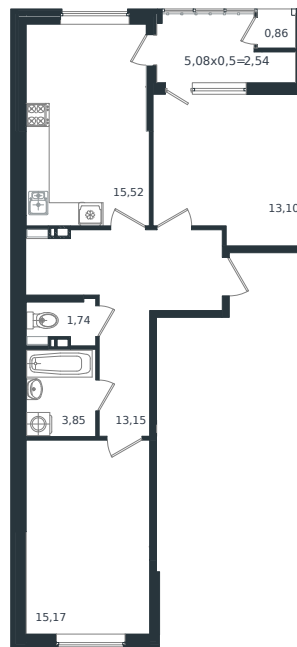

Квартира № 614

1 этаж

2К-квартира 65.93 м²

9 263 165 ₺

Проект	Микрорайон «Образцово»
Номер на этаже	614
Этаж	7 из 18
Корпус	Дом 5
Секция	1
Заселение	2026 г.
Отделка	Готовая отделка