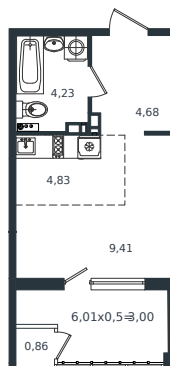

# Квартира № 612

1 этаж

Студия 27.01 м<sup>2</sup>

5 347 980 ₺

Проект  
Номер на этаже  
Этаж  
Корпус  
Секция  
Заселение  
Отделка

Микрорайон «Образцово»  
612  
7 из 18  
Дом 5  
1  
2026 г.  
Готовая отделка