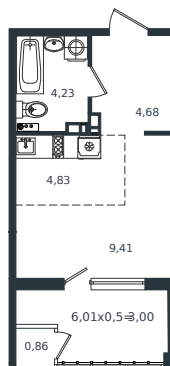

Квартира № 600

1 этаж

Студия 27.01 м²

5 334 475 ₽

Проект	Микрорайон «Образцово»
Номер на этаже	600
Этаж	5 из 18
Корпус	Дом 5
Секция	1
Заселение	2026 г.
Отделка	Готовая отделка