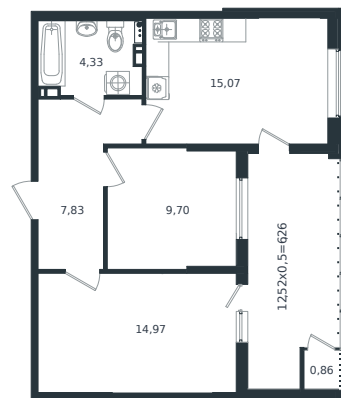

Квартира № 592

1 этаж

2К-квартира 59.02 м²

8 616 920 ₺

Проект	Микрорайон «Образцово»
Номер на этаже	592
Этаж	4 из 18
Корпус	Дом 5
Секция	1
Заселение	2026 г.
Отделка	Готовая отделка