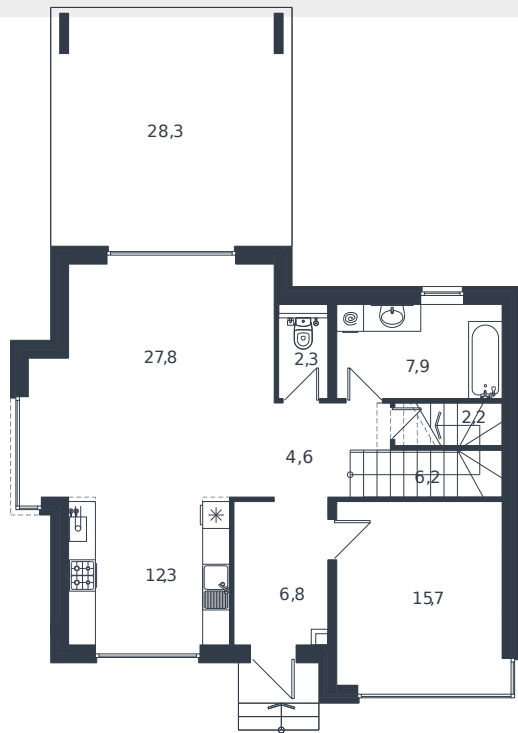

Коттедж № 5

1 этаж

Коттедж 187.2 м²

29 919 519 ₪

2 этаж

Проект
Номер на этаже
Этаж
Корпус
Секция
Заселение
Отделка

Микрорайон «Новая Елизаветка»
5
1 из 1
ИЖС - 1 очередь
1
2026 г.
Готовая отделка