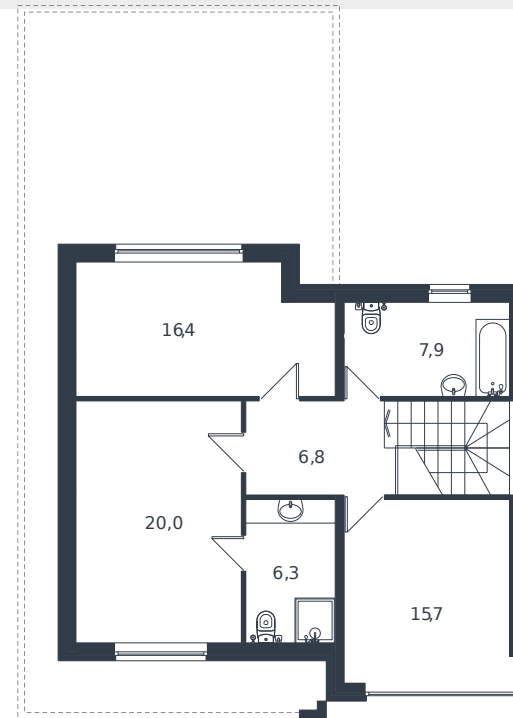

Коттедж № 5

1 этаж

Коттедж 187.2 м²

29 919 519 ₪

2 этаж

Проект
Номер на этаже
Этаж
Корпус
Секция
Заселение
Отделка

Микрорайон «Новая Елизаветка»
5
1 из 1
ИЖС - 1 очередь
1
2026 г.
Готовая отделка