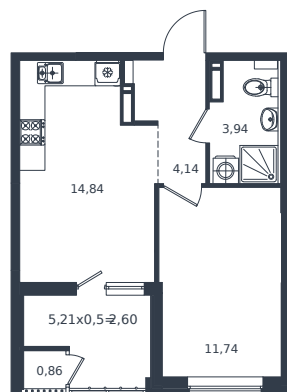

Квартира № 568

1 этаж

1К-квартира 38.12 м²

7 014 080 ₽

Проект	Микрорайон «Образцово»
Номер на этаже	568
Этаж	18 из 18
Корпус	Дом 5
Секция	1
Заселение	2026 г.
Отделка	Готовая отделка