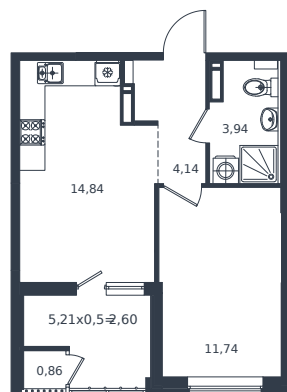

Квартира № 568

1 этаж

1К-квартира 38.12 м²

6 528 050 ₽

Проект	Микрорайон «Образцово»
Номер на этаже	568
Этаж	18 из 18
Корпус	Дом 5
Секция	1
Заселение	2026 г.
Отделка	Готовая отделка