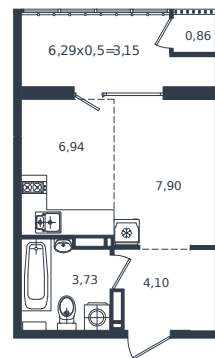

# Квартира № 561

1 этаж

Студия 26.68 м<sup>2</sup>

5 269 300 ₽

Проект	Микрорайон «Образцово»
Номер на этаже	561
Этаж	17 из 18
Корпус	Дом 5
Секция	1
Заселение	2026 г.
Отделка	Готовая отделка