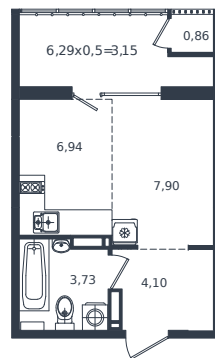

Квартира № 561

1 этаж

Студия 26.68 м²

5 269 300 ₽

Проект	Микрорайон «Образцово»
Номер на этаже	561
Этаж	17 из 18
Корпус	Дом 5
Секция	1
Заселение	2026 г.
Отделка	Готовая отделка